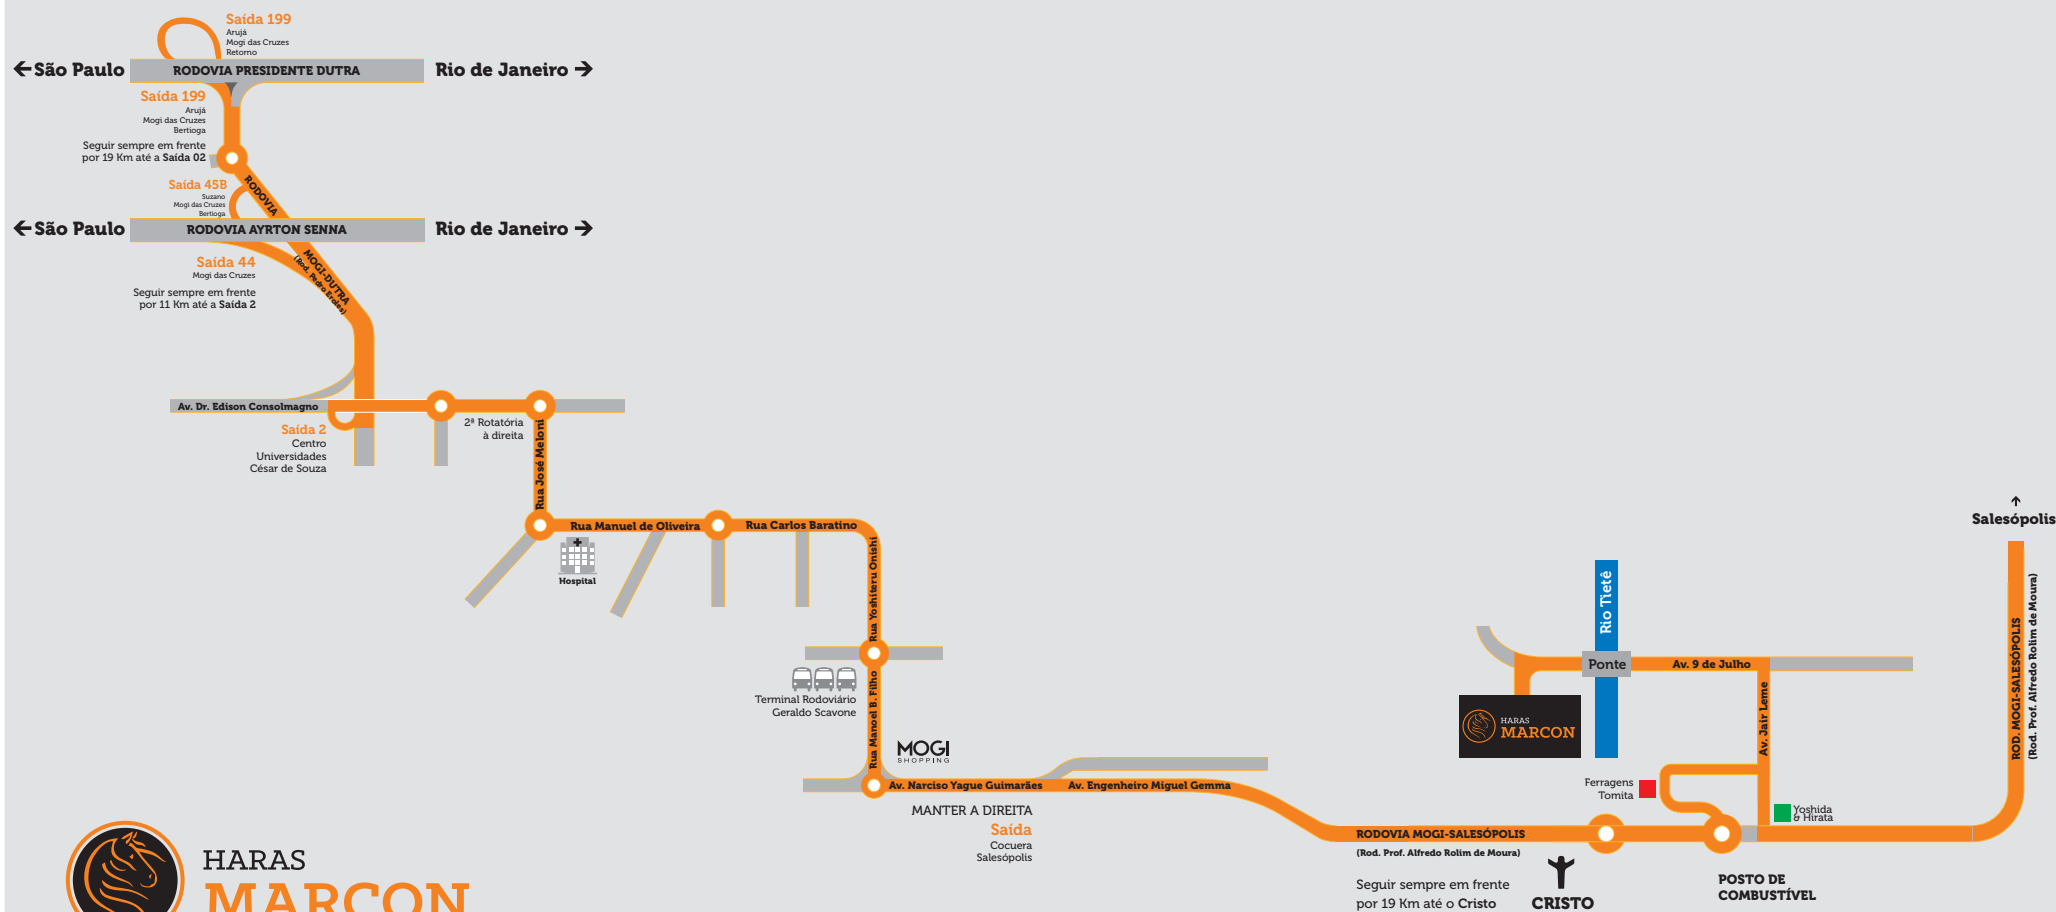

# Mapa de Localização

(11) 94797.6697 • (11) 99932.6374

Estrada Santa Catarina, Km 03 - Biritiba Mirim/SP

[www.harasmarcon.com.br](http://www.harasmarcon.com.br)

**AO PASSAR PELO CRISTO,  
NÃO ENTRE EM BIRITIBA MIRIM!  
CONTINUE NA ESTRADA  
ATÉ A SEGUNDA ROTATORIA.**

**MAPA DE LOCALIZAÇÃO ILUSTRATIVO E SEM ESCALA.**